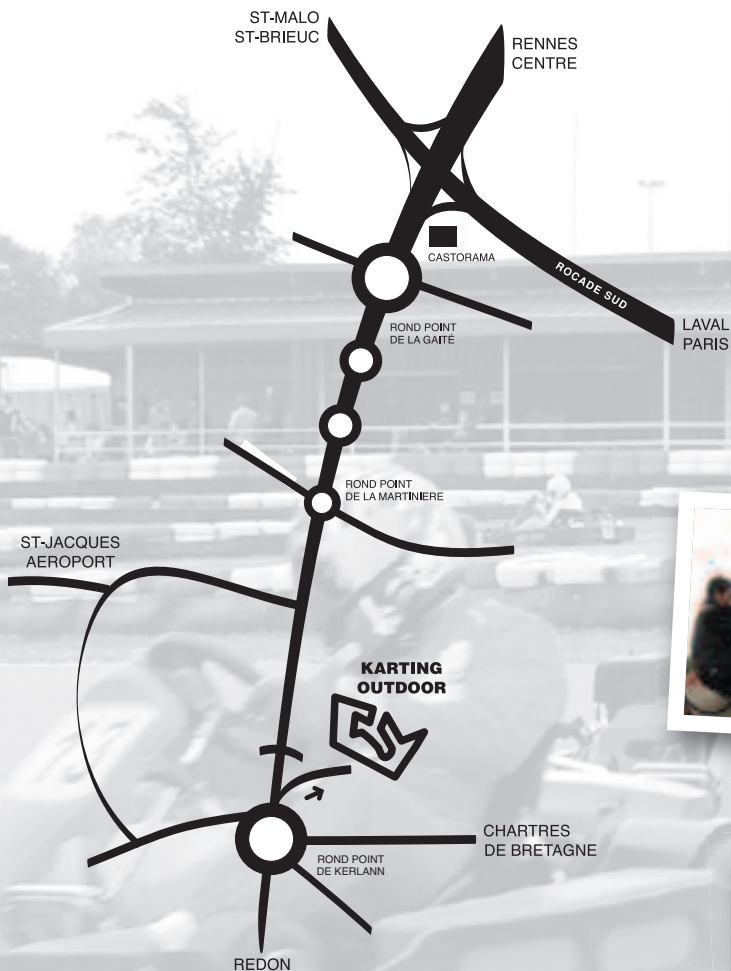

Circuit Outdoor Karting de Rennes

Karting

DE RENNES

Karting Parc Expo
La Haie Gautrais - 35170 BRUZ
02 99 133 133